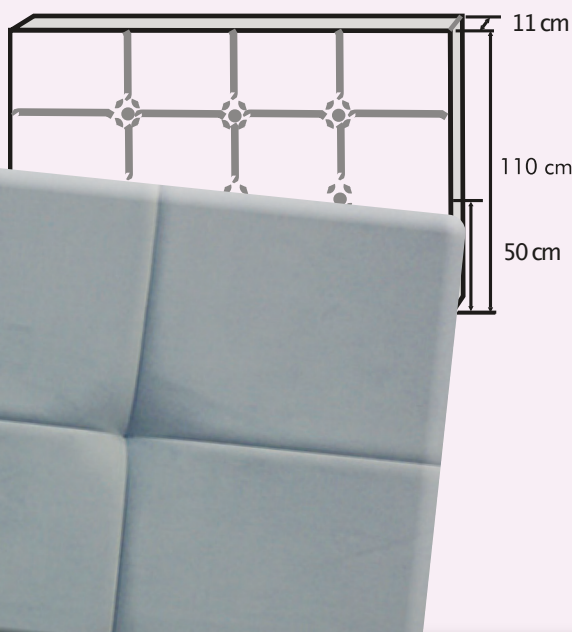

ALBERT

SOM  HOTEL

CARACTÉRISTIQUES

Hauteur 110 cm
Épaisseur 11 cm

Finition tapissier - Disponible dans toutes les versions de tissus déco sauf GR90/GR100 (voir la composition sur nos liasses de tissus)

Structure sapin massif

Fond en panneau de particules de bois brut 16 mm

Garnissage mousse 100% polyuréthane

Toile de propreté Fiberex 100% Polypropylène

Système de fixation sur le sommier réalisé par des jeux de glissières (fournies avec la tête de lit)