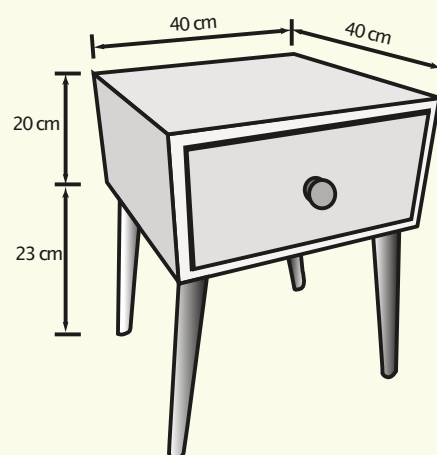

06 82 70 41 18

contact@somhotel.fr

www.somhotel.fr

https://www.facebook.com/somhotel.fr

La Solution couchage hôtellerie & collectivité