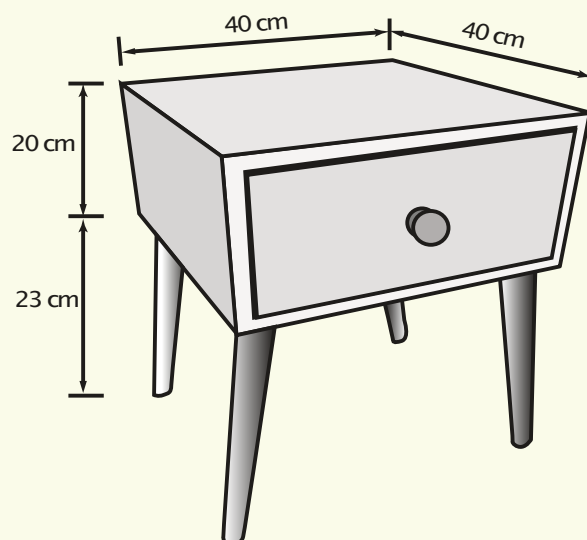

☎ 06 82 70 41 18

✉ contact@somhotel.fr

🌐 www.somhotel.fr

📘 <https://www.facebook.com/somhotel.fr>

La Solution couchage hôtellerie & collectivité